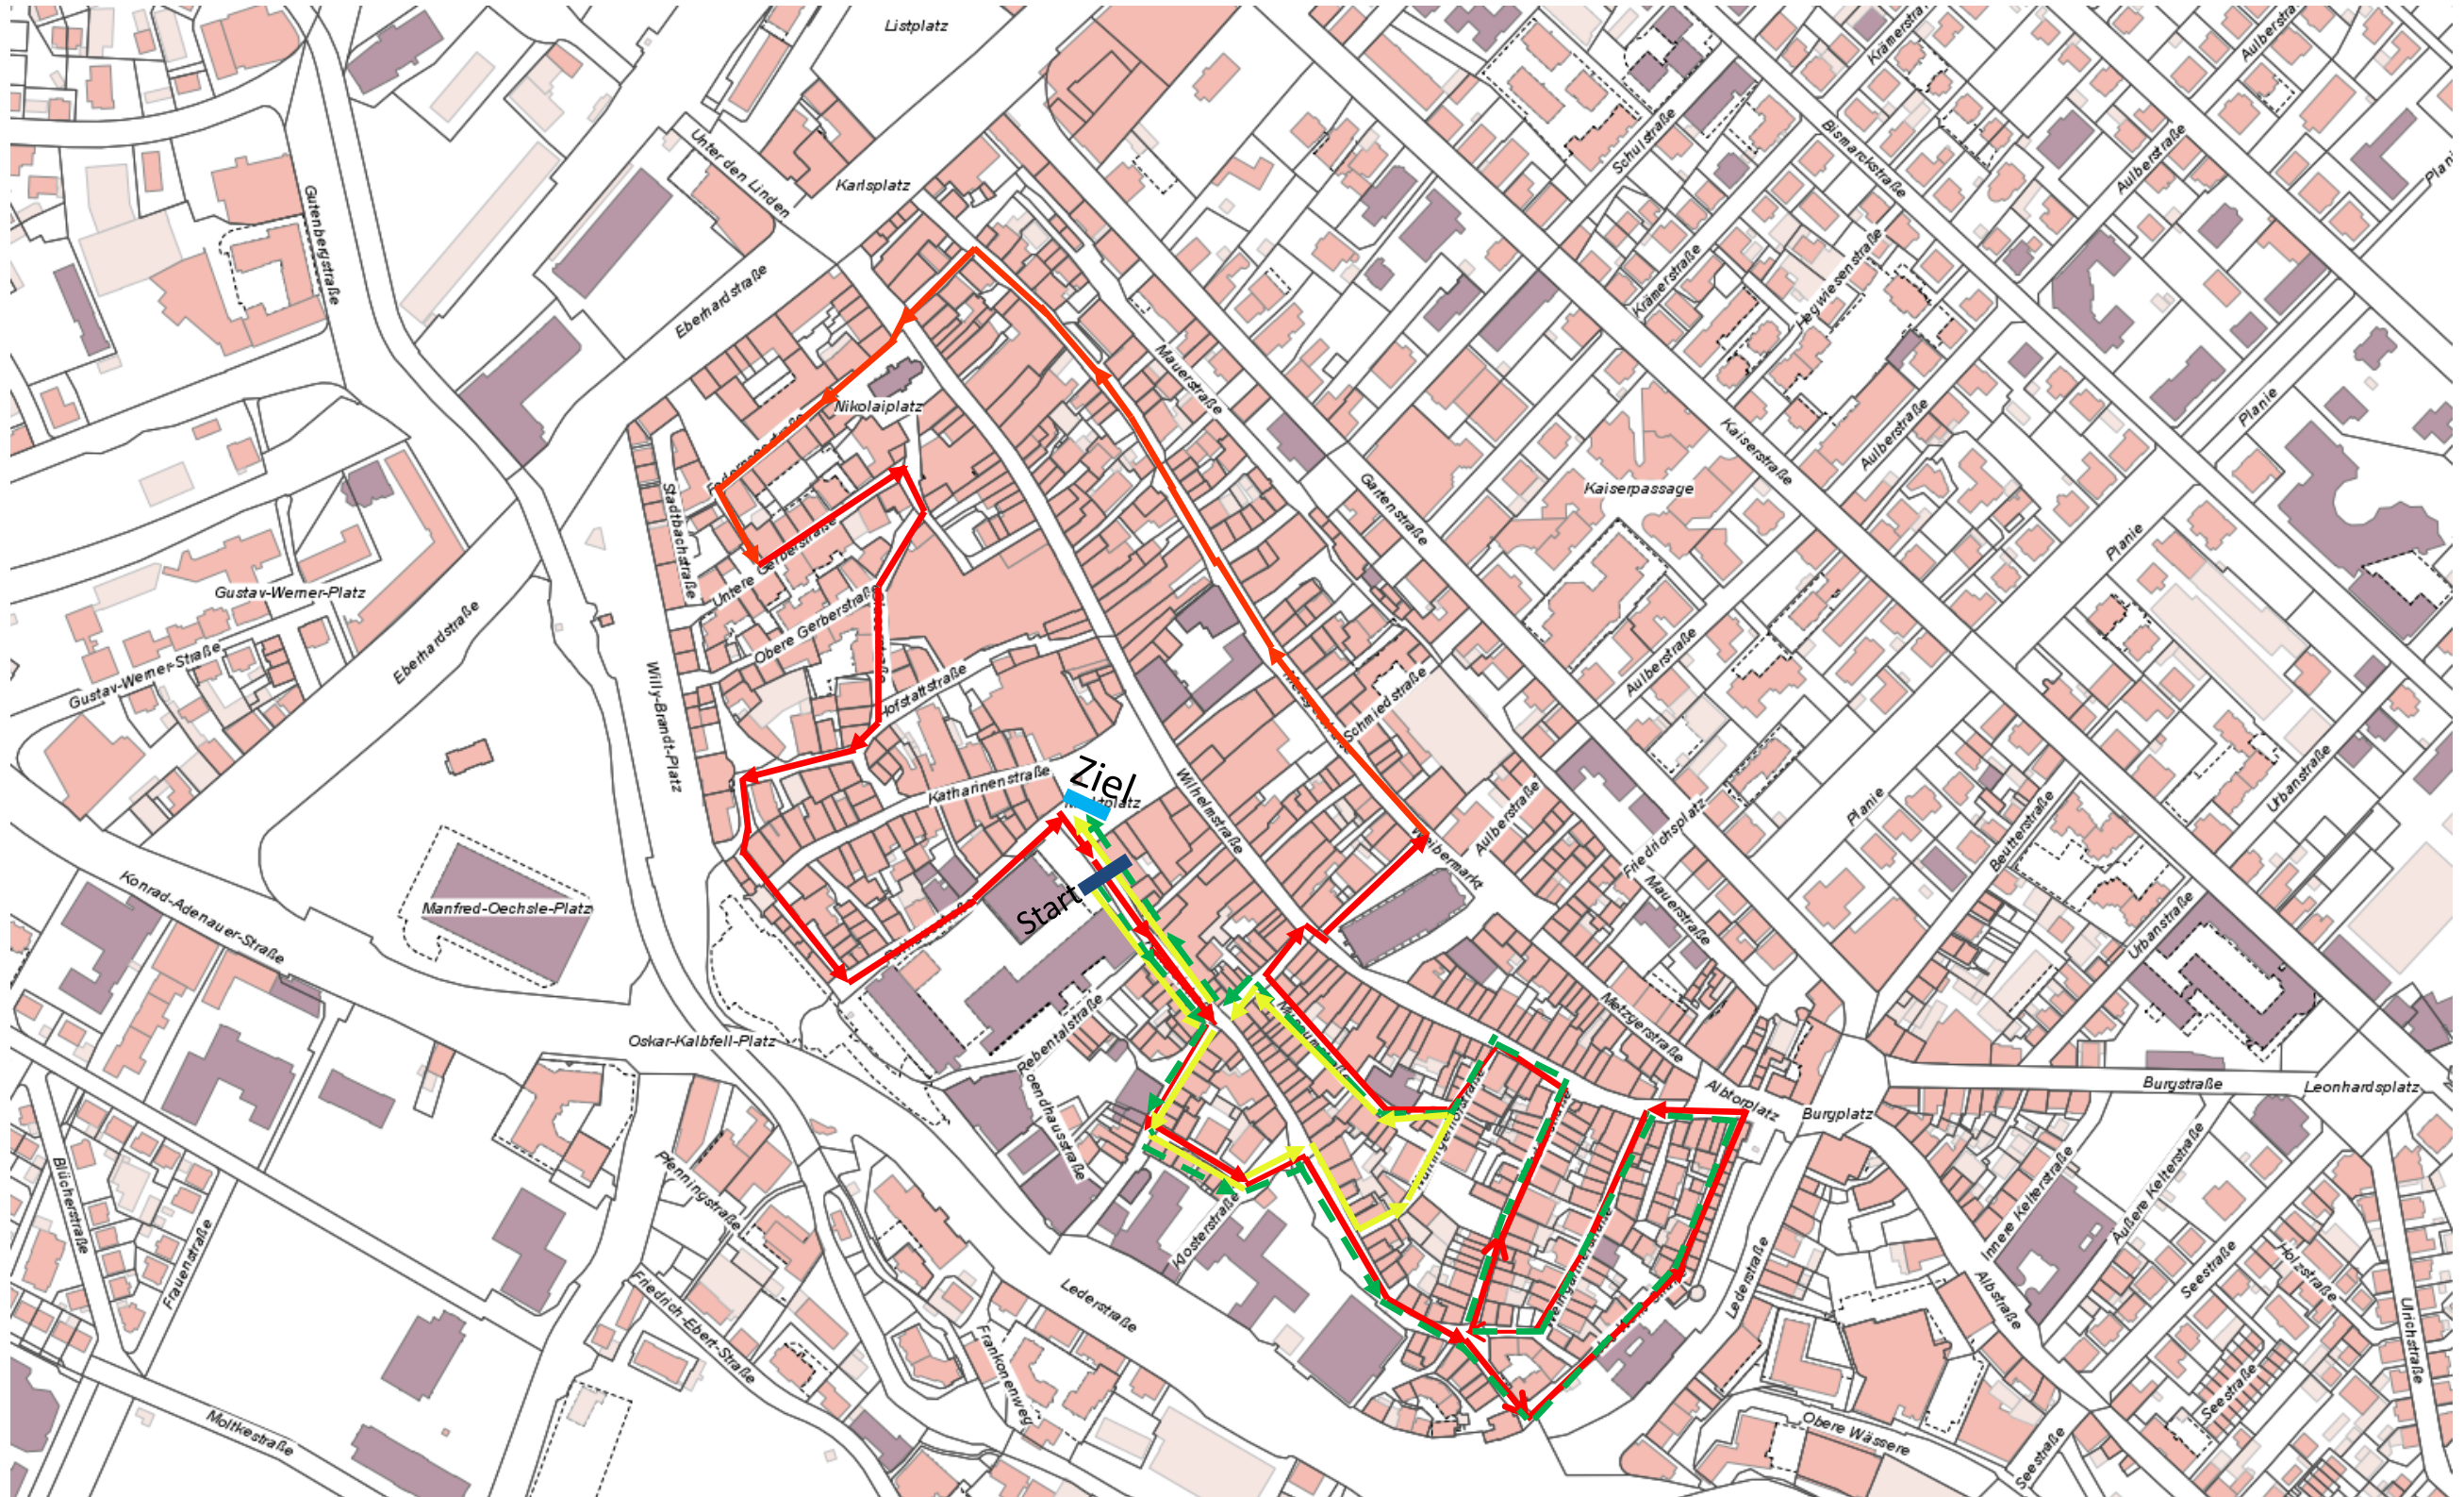

Strecke Altstadtlauf 2. Juli 2022:

- 2,5 km 1 Runde für Schülerlauf A/B, 2x Hauptlauf 5 km und 4x Hauptlauf 10 km
- - - 1,5 km Runde für Schülerlauf C/D
- 0,7 km für Bambini-Lauf

— **Start** Bambini-/Schüler- u. Hauptlauf

— **Ziel** Bambini-/Schüler- u. Hauptlauf